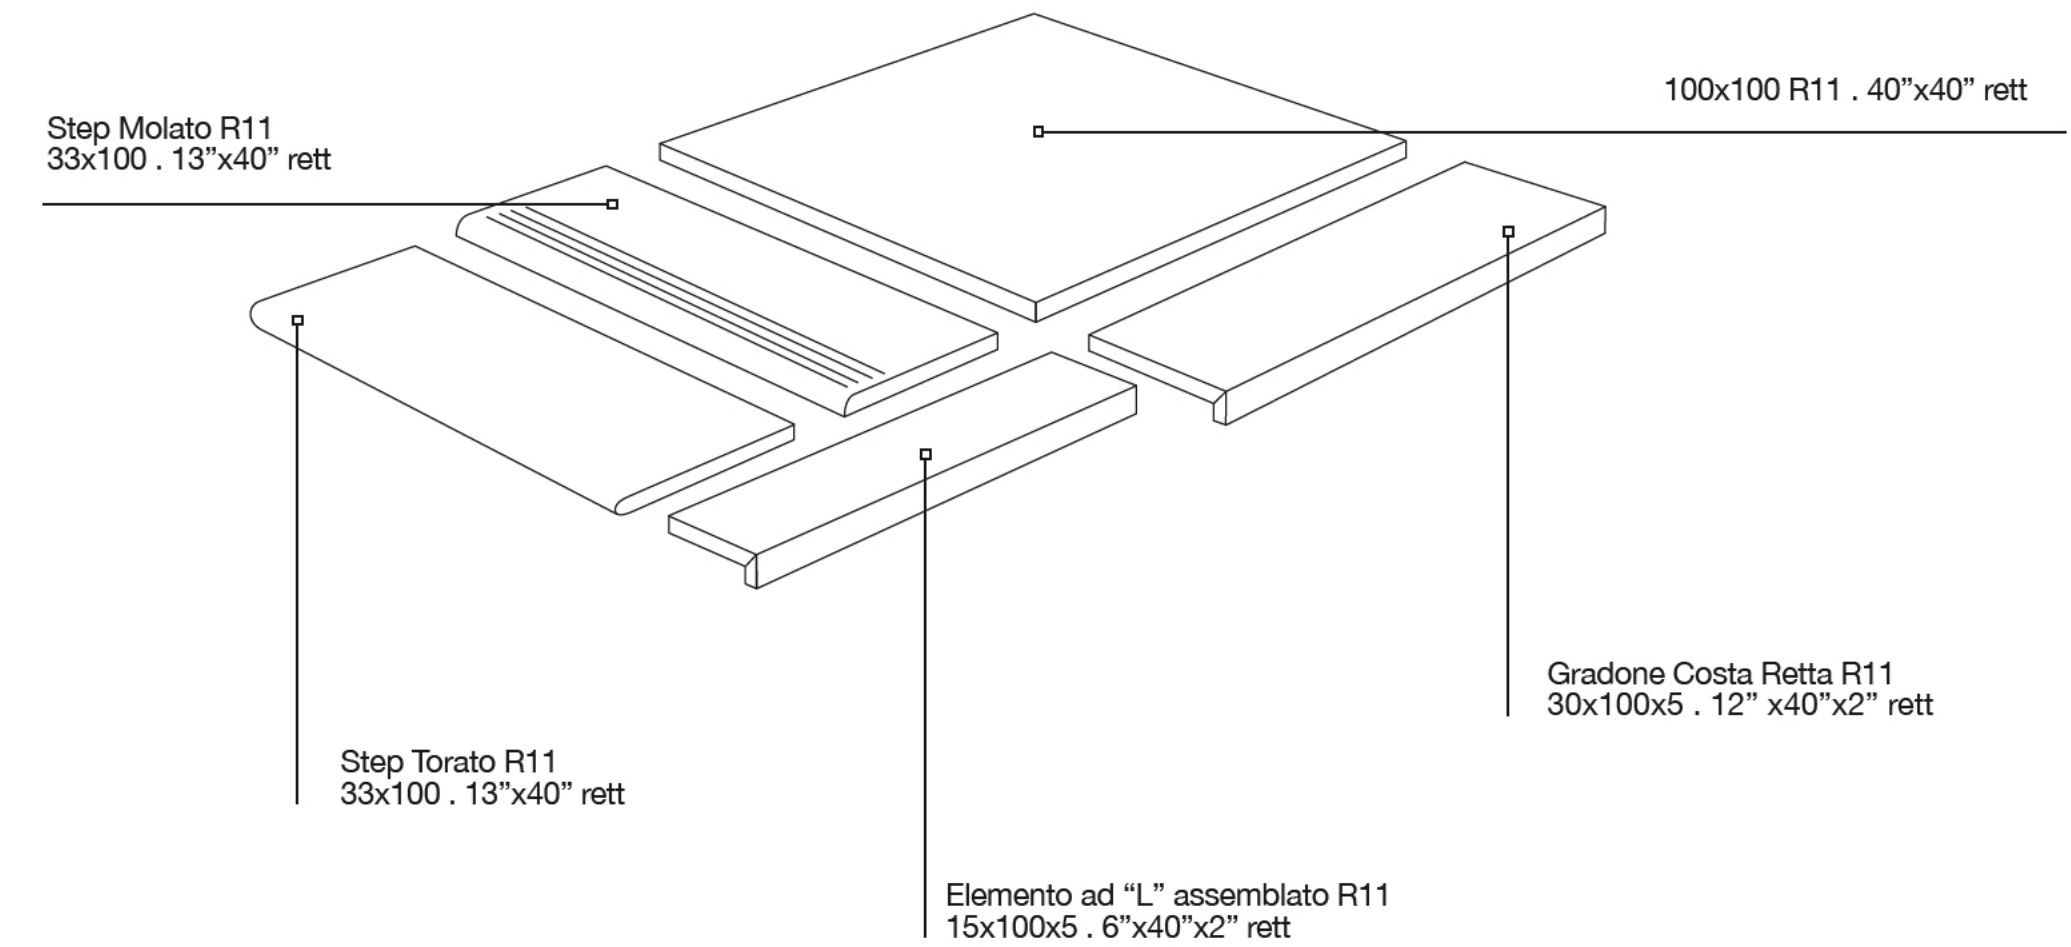

PACKING

	PCS // BOX	SQM // BOX	KGS // BOX	BOXES // PALLET	SQM // PALLET	KGS // PALLET
8,5 MM 5/16"						
100x100 . 40"x40" RETT / R11 RETT	2	2,00	38,00	24	48,00	950
9,5 MM 3/8"						
120x120 . 48"x48" RETT	1	1,44	31,00	40	57,60	1300
60x120 . 24"x48" RETT	2	1,44	31,00	36	51,84	1144
60x60 . 24"x24" RETT / R11 RETT	3	1,08	22,80	40	43,20	928
30x60 . 12"x24" RETT / R11 RETT	6	1,08	22,80	40	43,20	928
80x80 . 32"x32" RETT	2	1,28	27,50	48	61,44	1336
2 CM 13/16"						
100x100 . 40"x40" R11 RETT	1	1,00	44,80	21	21,00	974